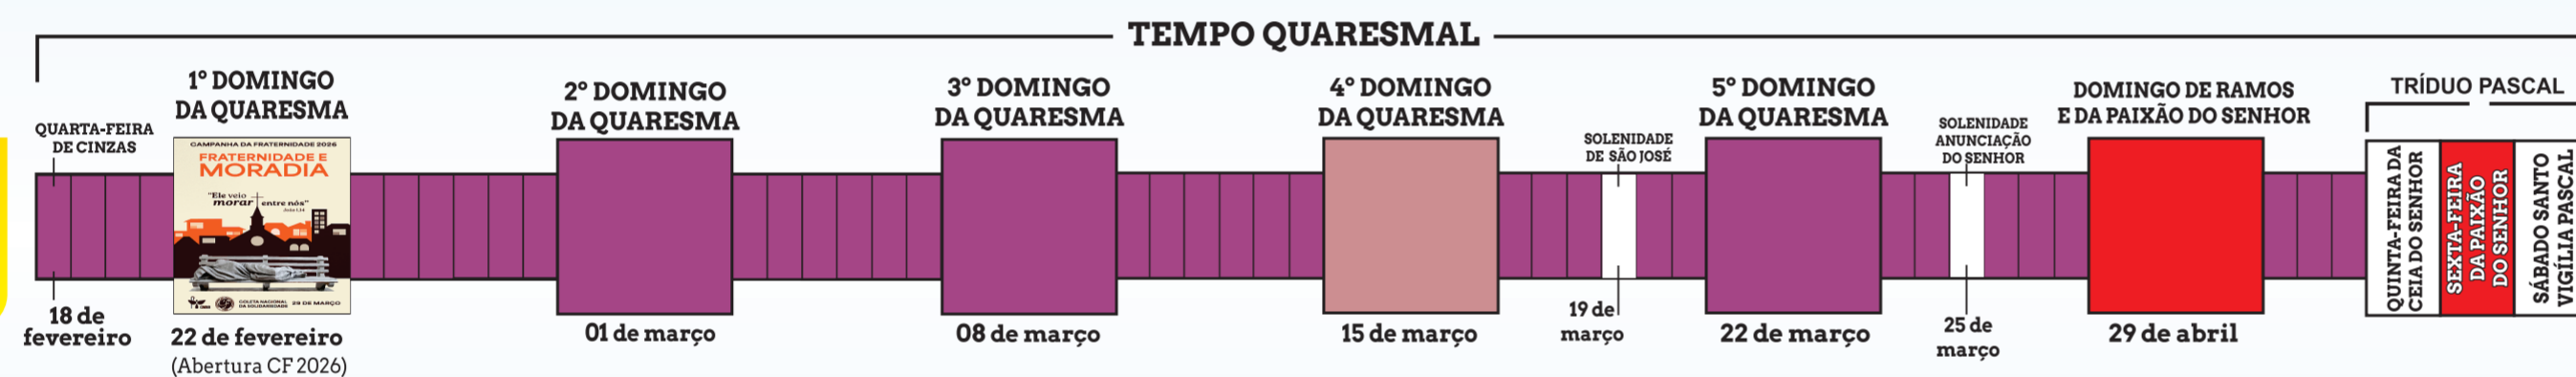

Ano Litúrgico A (São Mateus)

de 30 de novembro de 2025 a 22 de novembro de 2026 - Arquidiocese de Vitória do Espírito Santo

CICLO DO NATAL

TEMPO COMUM

CICLO DA QUARESMA

CICLO DA PÁSCOA

TEMPO COMUM

Legenda:

- TEMPO DO ADVENTO
- TEMPO DO NATAL / TEMPO PASCAL / SOLENIDADES / FESTAS
- TEMPO COMUM
- TEMPO QUARESMA / FINADOS
- DOMINGO DE RAMOS / SEXTA-FEIRA DA PAIXÃO / PENTECOSTES / SÃO PEDRO E SÃO PAULO / EXALTAÇÃO DA SANTA CRUZ