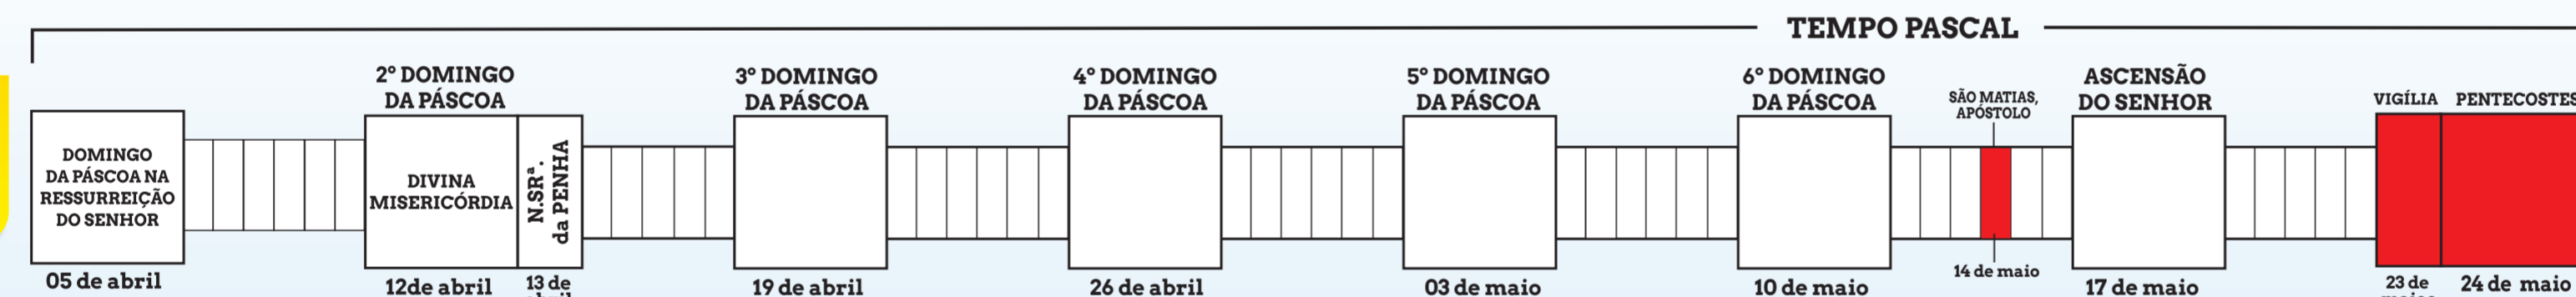

Ano Litúrgico A (São Mateus)

de 30 de novembro de 2025 a 22 de novembro de 2026 - Arquidiocese de Vitória do Espírito Santo

CICLO DO NATAL

TEMPO COMUM

CICLO DA QUARESMA

CICLO DA PÁSCOA

TEMPO COMUM

Legenda:

- TEMPO DO ADVENTO
- TEMPO DO NATAL / TEMPO PASCAL / SOLENIDADES / FESTAS
- TEMPO COMUM
- TEMPO QUARESMA / FINADOS
- DOMINGO DE RAMOS / SEXTA-FEIRA DA PAIXÃO / PENTECOSTES / SÃO PEDRO E SÃO PAULO / EXALTAÇÃO DA SANTA CRUZ