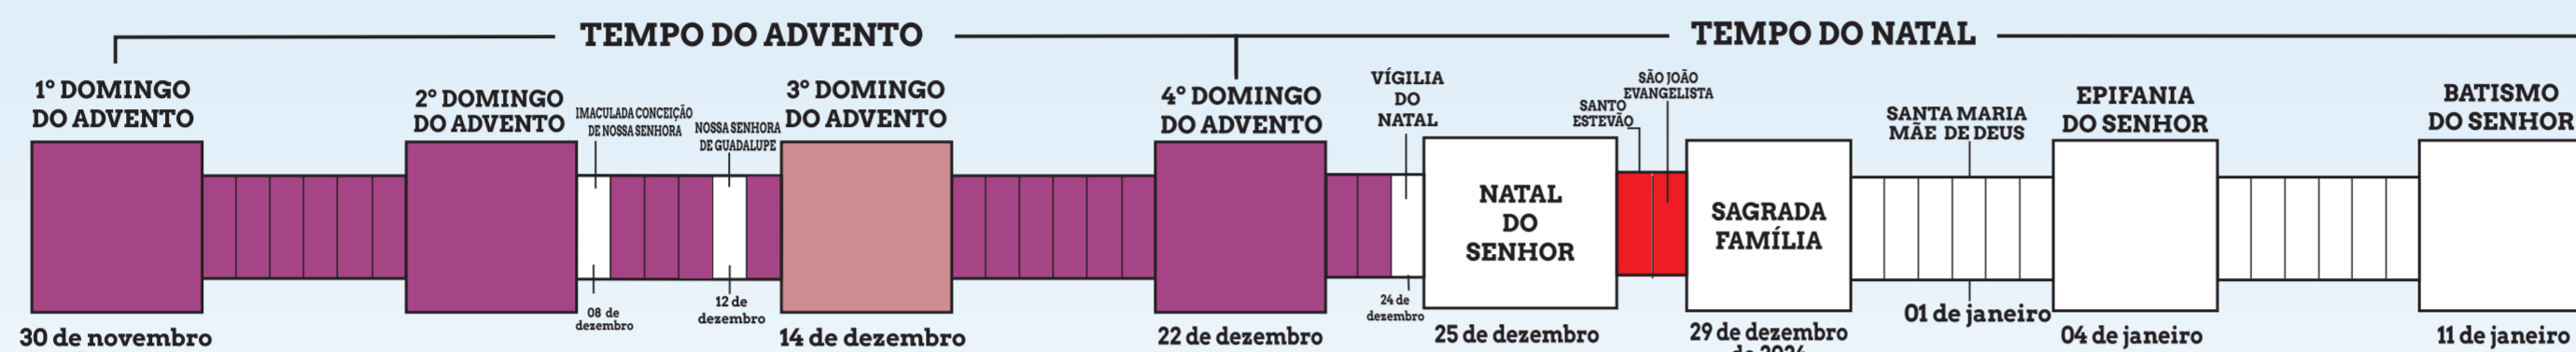

Ano Litúrgico A (São Mateus)

de 30 de novembro de 2025 a 22 de novembro de 2026 - Arquidiocese de Vitória do Espírito Santo

CICLO DO NATAL

TEMPO COMUM

CICLO DA QUARESMA

CICLO DA PÁSCOA

TEMPO COMUM

Legenda:

- TEMPO DO ADVENTO
- TEMPO DO NATAL / TEMPO PASCAL / SOLENIDADES / FESTAS
- TEMPO COMUM
- TEMPO QUARESMA / FINADOS
- DOMINGO DE RAMOS / SEXTA-FEIRA DA PAIXÃO / PENTECOSTES / SÃO PEDRO E SÃO PAULO / EXALTAÇÃO DA SANTA CRUZ