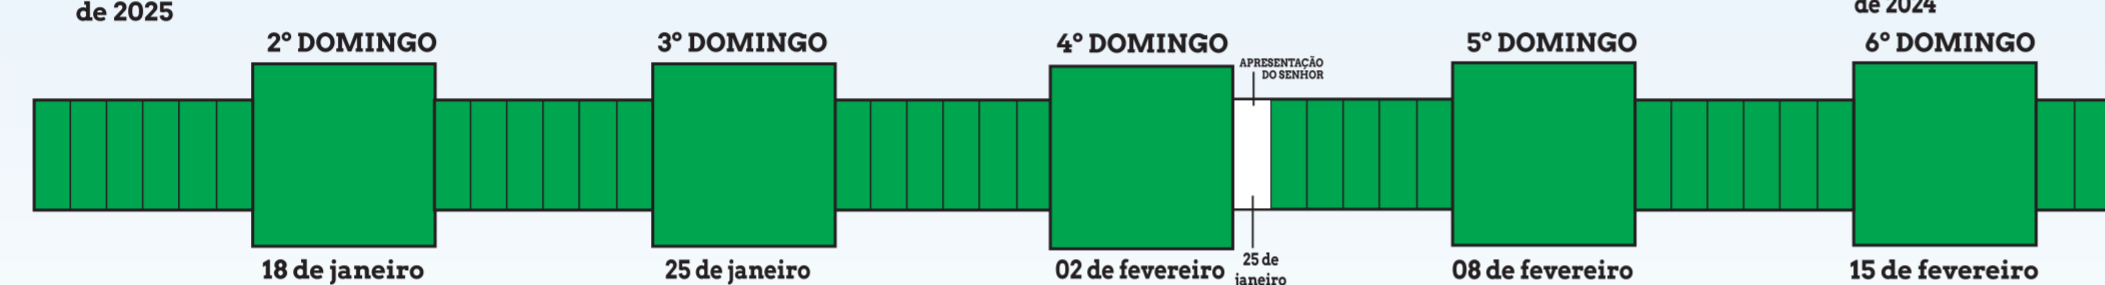

Ano Litúrgico A (São Mateus)

de 30 de novembro de 2025 a 22 de novembro de 2026 - Arquidiocese de Vitória do Espírito Santo

CICLO DO NATAL

TEMPO COMUM

CICLO DA QUARESMA

CICLO DA PÁSCOA

TEMPO COMUM

Legenda: